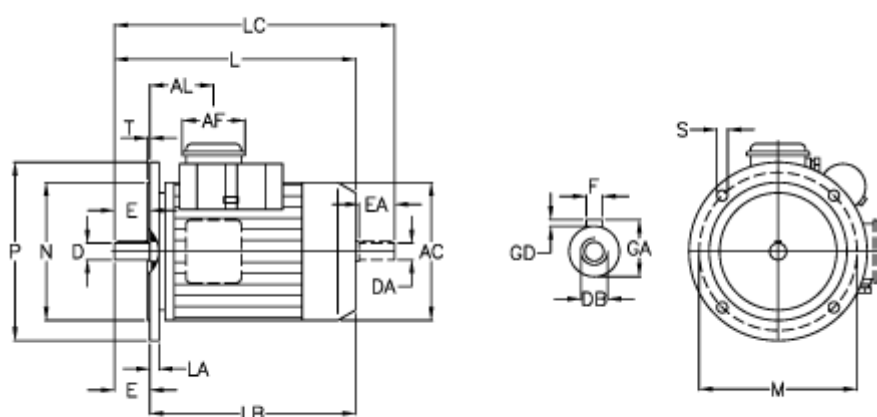

Varenummer: 25055464102  
 Beskrivelse: ICME Asynkronmotor M80 A4 0,55KW  
 1400 o/m 1x230 V B5 med driftskondensator

## Mål

a = 13	D = 19	K = 9	P = 200
A = 125	DB = M6	K1 = 18	S = 11.5
A/F = 84	E = 40	L = 275	T = 3.5
AC = 156	F = 6	LA = 12	
AL = 85	GA = 21.5	LB = 235	
B = 100	GD = 6	LC = 315	
C = 50	H = 80	M = 165	
CA = 85	HD = 202	N = 130	